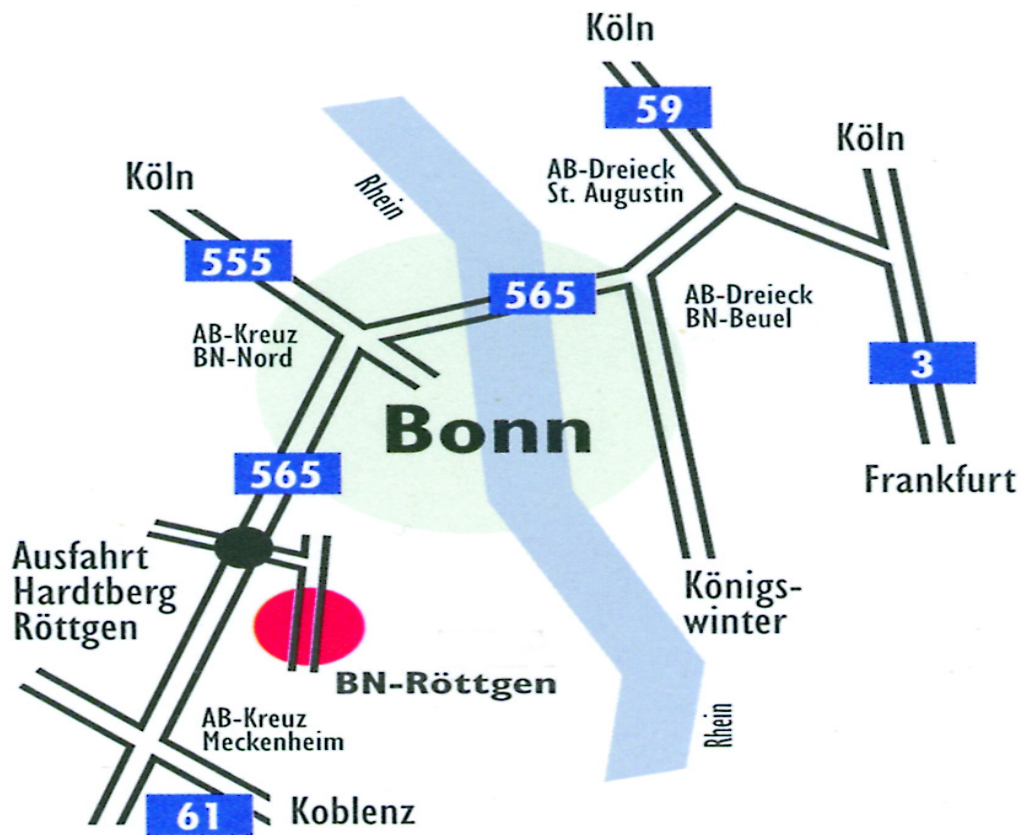

So finden Sie die Andreas Hermes Akademie:

BUS

- Bonn Hauptbahnhof : Buslinie 603, Richtung Röttgen
- Haltestelle in Röttgen: Schloßplatz
- In Fahrtrichtung bis zur Ampel links: "In der Wehrhecke".

Auto

- A 565 Richtung Koblenz, Ausfahrt Bonn-Hardtberg/Röttgen
- Hinweisschild Röttgen folgen (ca. 3 km)
- in Röttgen bis zur 2. Ampel (nach der Sparkasse)
- links: „In der Wehrhecke“

Kommen Sie an und die Rezeption ist nicht mehr besetzt?

Auf der Rezeptionstheke liegt für Sie ein Briefumschlag mit dem Zimmer“schlüssel“, der gleichzeitig Hausschlüssel ist. Folgen Sie im Haus bitte den Hinweisschildern.

Zum Öffnen und Verschließen der Türen bitte den blauen Punkt auf dem Schlüssel drücken, Piepton abwarten und anschließend das silberne Türschloss auf- bzw. zudrehen.

Kommen Sie an, und unser Haus ist bereits verschlossen?