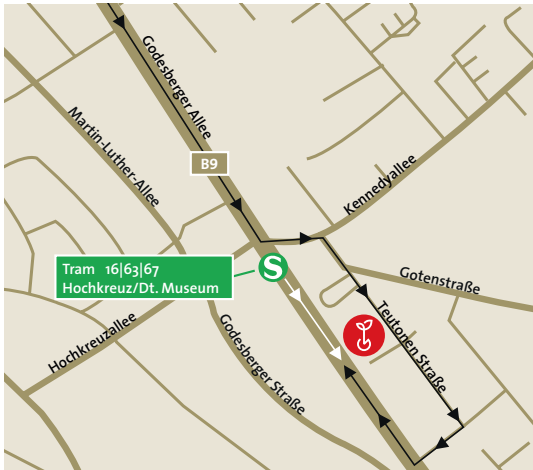

Hier finden Sie die Andreas Hermes Akademie

Zentrale: Godesberger Allee 66 · 53175 Bonn

T. 0228 919 29-0 · F. 0228 919 29-30 · info@andreas-hermes-akademie.de

Standort Berlin: Französische Straße 13 · 10117 Berlin

1

ANREISE MIT DER BAHN (BONN)

- › Ab Bonn HBF Straßenbahn 16, 63 oder 67
- › Haltestelle HOCHKREUZ/DT. MUSEUM
- › 200 m Fußweg Richtung Bad Godesberg (siehe weiße Pfeile)

ANREISE MIT DEM AUTO (BONN)

- › siehe Skizze 1

2

ANREISE AB HAUPTBAHNHOF (BERLIN)

- › Ab Berlin Hauptbahnhof S-Bahn S 3 (Richtung Friedrichshagen)
- › S 5 (Richtung Strausberg Nord) oder S 7 (Richtung Ahrensfelde)
- › Umstieg: Haltestelle »Friedrichstr.« in die U6 (Richtung Alt-Mariendorf)
- › Ausstieg: Haltestelle »Französische Str.«

ANREISE AB FLUGHAFEN BERLIN-TEGEL

- › TXL-Bus (Richtung S+U Alexanderplatz)
- › Ausstieg: Unter den Linden/Friedrichsstr.
- › 400 m entlang der Friedrichstr. in Richtung Französische Str.