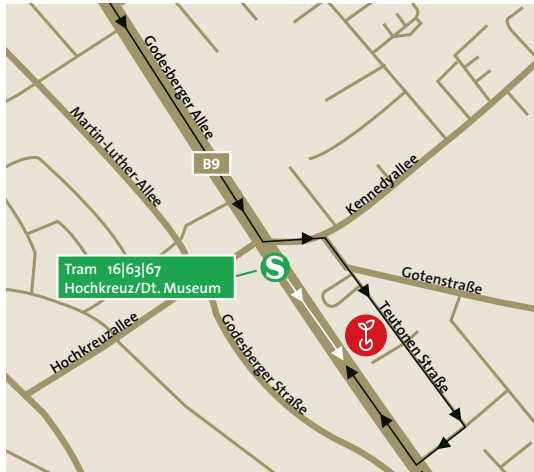

## Hier finden Sie die Andreas Hermes Akademie

Zentrale: Godesberger Allee 66 · 53175 Bonn

T. 0228 919 29-0 · F. 0228 919 29-30 · [info@andreas-hermes-akademie.de](mailto:info@andreas-hermes-akademie.de)

### ANREISE MIT DER BAHN (BONN)

- Ab Bonn HBF Straßenbahn 16, 63 oder 67
- Haltestelle HOCHKREUZ/DT. MUSEUM
- 200 m Fußweg Richtung Bad Godesberg (siehe weiße Pfeile)

### ANREISE MIT DEM AUTO (BONN)

- siehe Skizze 1